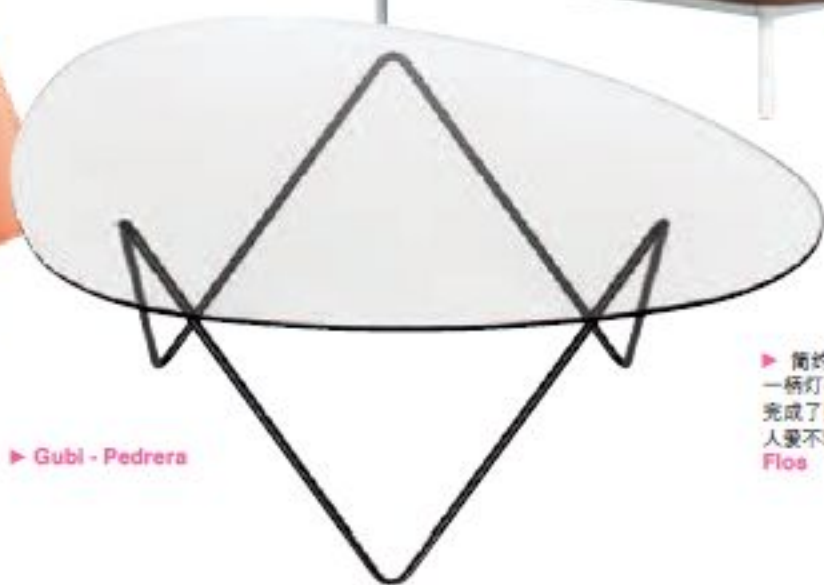

▶ 黑色永远是经典，镂空的吊灯充满了凛冽的性感，灯罩组合成一个圆圈，实用而美观。

Seletti

▼ Busnelli

▲ 细腰小边桌非常可爱，光滑的表面和精致的线条设计十分用心。

Kartell

▶ Gubi - Pedrera

▶ 简约台灯十分惹人喜爱，一根灯柱，一片绿色灯罩就完成了整个台灯的组装，令人爱不释手。

Flos