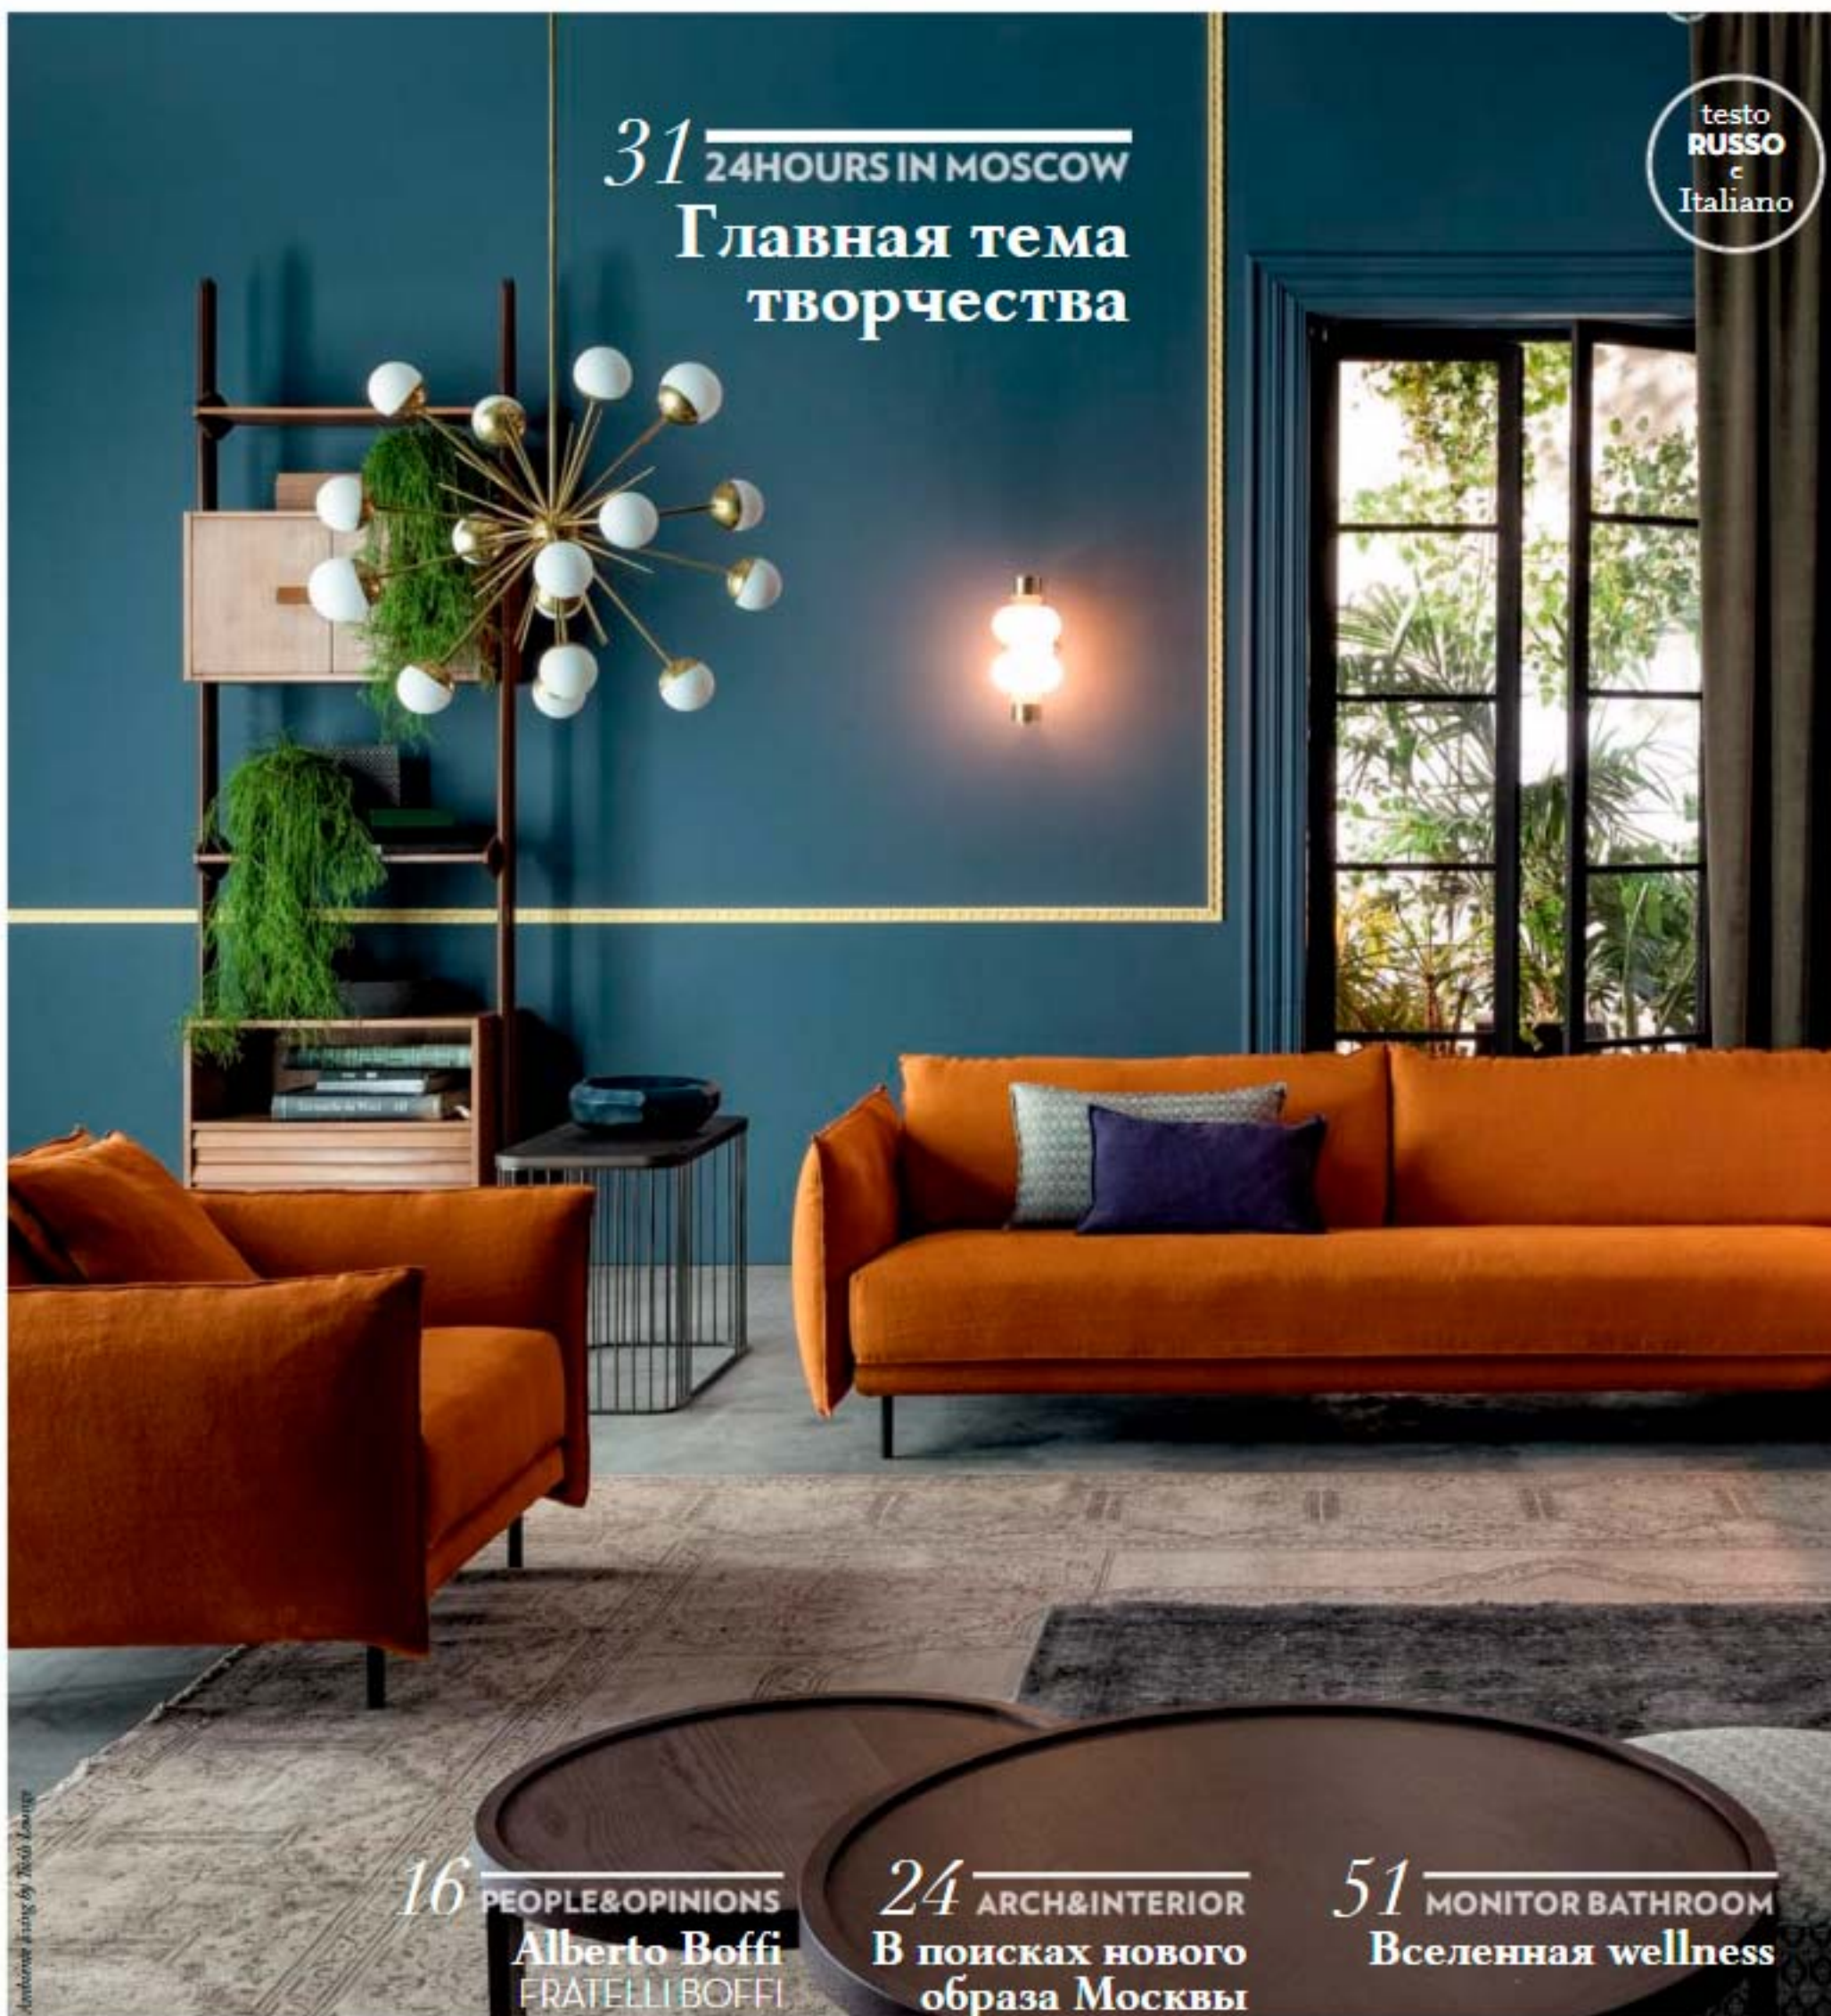

IFDM

IL FOGLIO DEL MOBILE

INTERIOR
FURNITURE
DESIGN
MAGAZINE

N. 6 | Edizione Russia, Ucraina, Azerbaijan
Ottobre 2017 - Anno XI - www.ifdm.it

31 24HOURS IN MOSCOW
Главная тема
творчества

testo
RUSSO
e
Italiano

16 PEOPLE&OPINIONS
Alberto Boffi
FRATELLI BOFFI

24 ARCH&INTERIOR
В поисках нового
образа Москвы

51 MONITOR BATHROOM
Вселенная wellness